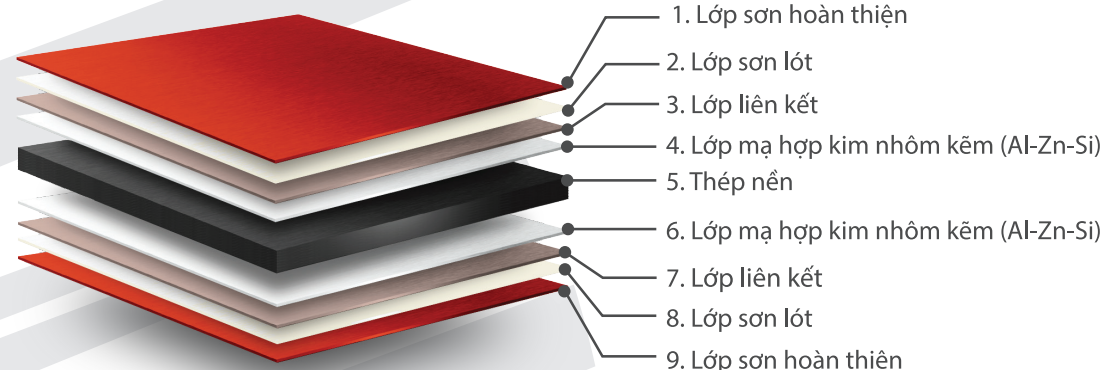

Giờ đây, bạn sẽ không phải suy nghĩ quá nhiều khi phải lựa chọn 1 sản phẩm đáp ứng nhu cầu che chắn cho căn nhà của bạn, hãy để Tôn Đông Á làm điều đó thay bạn.

Now, you don't need to think too much when choosing a product that meets protection needs of your home. Let Ton Dong A do it.

ỨNG DỤNG | USAGE

Sản phẩm S VIỆT MÀU của Tôn Đông Á được ứng dụng làm tôn lợp mái hoặc làm vách ngăn, bao che cho nhà ở dân dụng hoặc công nghiệp; hoặc dùng làm vách che chắn công trình xây dựng đang thi công.

This products is applied for roofing or partitioning, covering residential house, industrial park; or used as temporary walls to shield construction works.

TIÊU CHUẨN | STANDARD

. TDA/MOD

KHUYẾN CÁO | RECOMMEND

. Cách biển, cách tác nhân gây ăn mòn hoặc nguồn phát sinh khí thải ≥ 5 km

At least 5 km from the sea environment, corrosive agent or source of emissions

BẢO HÀNH | WARRANTY

Áp dụng theo điều kiện và điều khoản bảo hành của Tôn Đông Á

Warranty terms and condition apply

BẢO HÀNH | WARRANTY

ĂN MÒN THỪNG
PERFORATION CORROSION

PHAI MÀU LỚP SƠN
COLOR FADING

Hãy chọn SVIETCOLOR - sản phẩm của Tôn Đông Á được bảo hành chính hãng.
Choose SVIETCOLOR - Ton Dong A's products are genuine warranty.

THƯƠNG HIỆU QUỐC GIA

THÉP MẠ HỢP KIM NHÔM KẼM PHỦ SƠN
PPGL - AZ30
PRE-PAINTED GALVALUME COATED STEEL

CẤU TRÚC SẢN PHẨM
PRODUCT STRUCTURE

1. Lớp sơn hoàn thiện
2. Lớp sơn lót
3. Lớp liên kết
4. Lớp mạ hợp kim nhôm kẽm (Al-Zn-Si)
5. Thép nền
6. Lớp mạ hợp kim nhôm kẽm (Al-Zn-Si)
7. Lớp liên kết
8. Lớp sơn lót
9. Lớp sơn hoàn thiện

THÔNG SỐ KỸ THUẬT
TECHNICAL SPECIFICATION

SVIETCOLOR (S VIỆT MÀU)

Khối lượng lớp mạ nhôm kẽm Coating mass	30 g / m² / 2 mặt / sides
Độ dày lớp sơn 2 mặt Painting (2 sides)	20 micron
Hệ sơn Painting Type	PE - Tổng cộng 4 lớp sơn PE - 4 layers total
Cơ tính sản phẩm Mechanical properties	G550

QUY CÁCH THÉP NỀN Base Metal Thickness	ĐỘ DÀY THÀNH PHẨM SAU KHI MẠ MÀU After Painting Thickness (±0.06)	TRỌNG LƯỢNG TRUNG BÌNH Average Weight (±0.10)
0.20*1200 mm	0.25 mm	1.98 kg/m
0.25*1200 mm	0.30 mm	2.45 kg/m
0.29*1200 mm	0.35 mm	2.83 kg/m
0.34*1200 mm	0.40 mm	3.30 kg/m
0.39*1200 mm	0.45 mm	3.77 kg/m